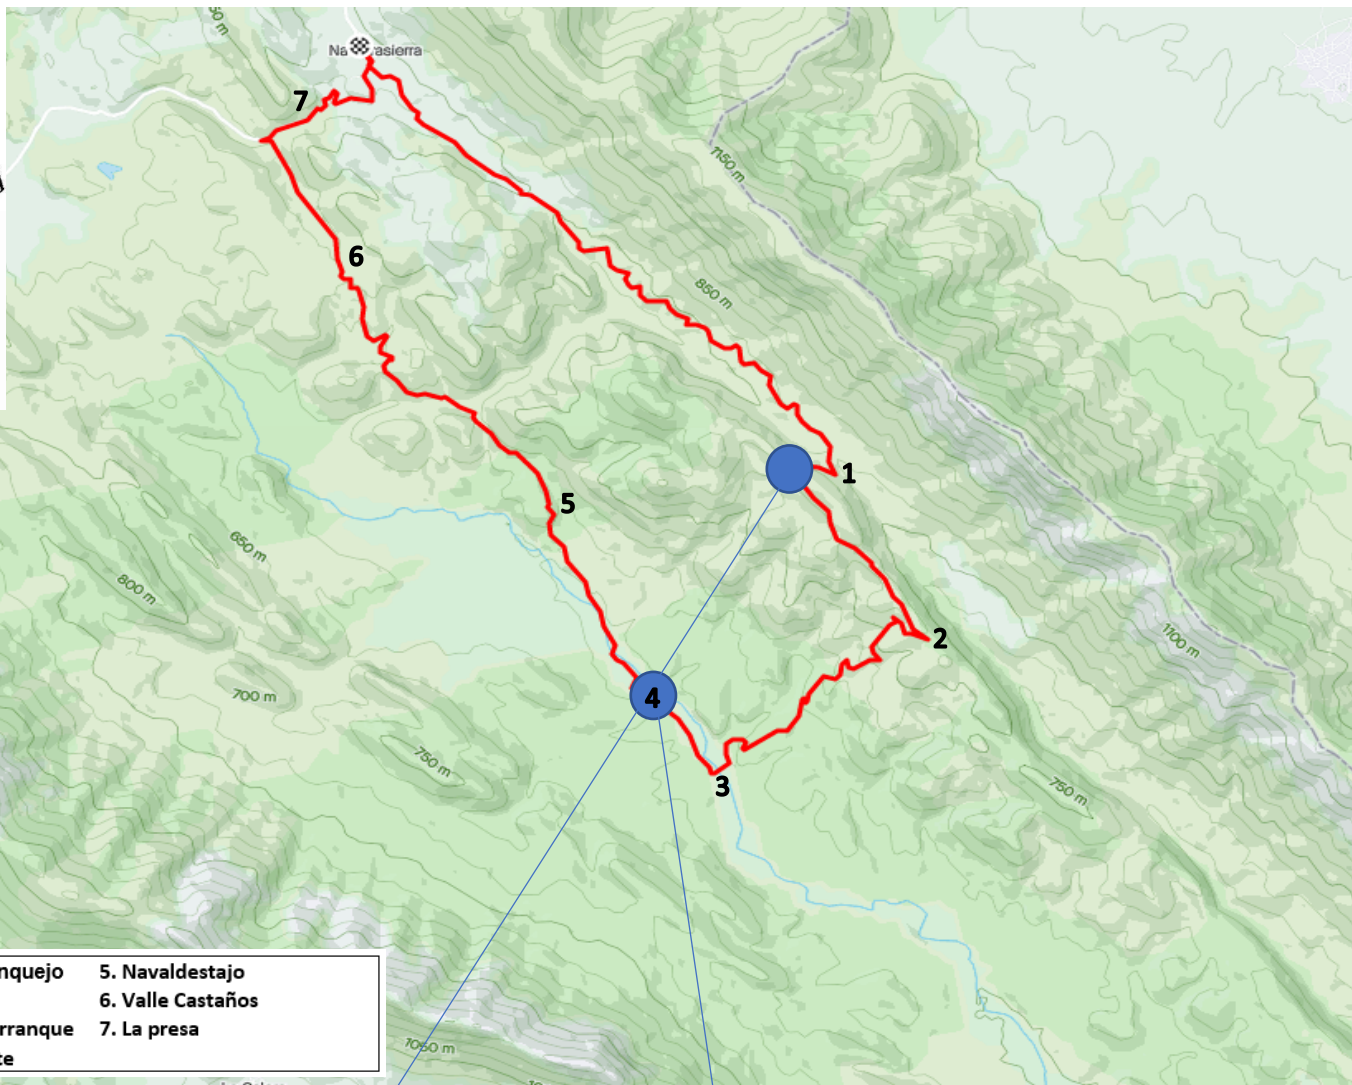

V RUTA MTB NAVATRASIERRA – 19 JUNIO – RUTA CORTA – 24KM

MTB

NAVATRASIERRA

- | | |
|-------------------------|-------------------|
| 1. Collao Guarranquejo | 5. Navaldestajo |
| 2. Cruce cuchilla | 6. Valle Castaños |
| 3. Puente de Guarranque | 7. La presa |
| 4. Casa Tío Vicente | |

TEL. CONTACTOS ORGANIZACIÓN

616692771 / 616914444

EMERGENCIAS 112

 AVITUALLAMIENTOS

SEÑALIZACIÓN RUTA

- | | |
|-----------------------------|---|
| CINTA AZUL RUTA LARGA |  |
| CINTA BLANCA RUTA CORTA |  |
| CINTA ROJA BAJADA PELIGROSA |  |

COMIDA

- | | |
|-----------------------------|---|
| MESÓN ALAMEDA TIQUE VERDE |  |
| BAR EL CAZADOR TIQUE BLANCO |  |

Medidas ANTI COVID 19
(pinchar para ver)

POR FAVOR MANTENER
MASCARILLA PUESTA SI NO ESTAS EN LA BICI