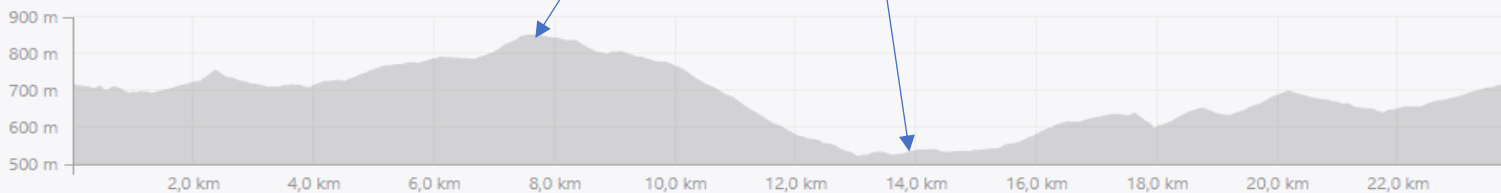

V RUTA MTB NAVATRASIERRA – 19 JUNIO – RUTA CORTA – 24KM

MTB

NAVATRASIERRA

- | | |
|-------------------------|-------------------|
| 1. Collao Guarranquejo | 5. Navaldestajo |
| 2. Cruce cuchilla | 6. Valle Castaños |
| 3. Puente de Guarranque | 7. La presa |
| 4. Casa Tío Vicente | |

TEL. CONTACTOS ORGANIZACIÓN

616692771 / 616914444

EMERGENCIAS 112

 AVITUALLAMIENTOS

SEÑALIZACIÓN RUTA

- | | |
|-----------------------------|---|
| CINTA AZUL RUTA LARGA |  |
| CINTA BLANCA RUTA CORTA |  |
| CINTA ROJA BAJADA PELIGROSA |  |