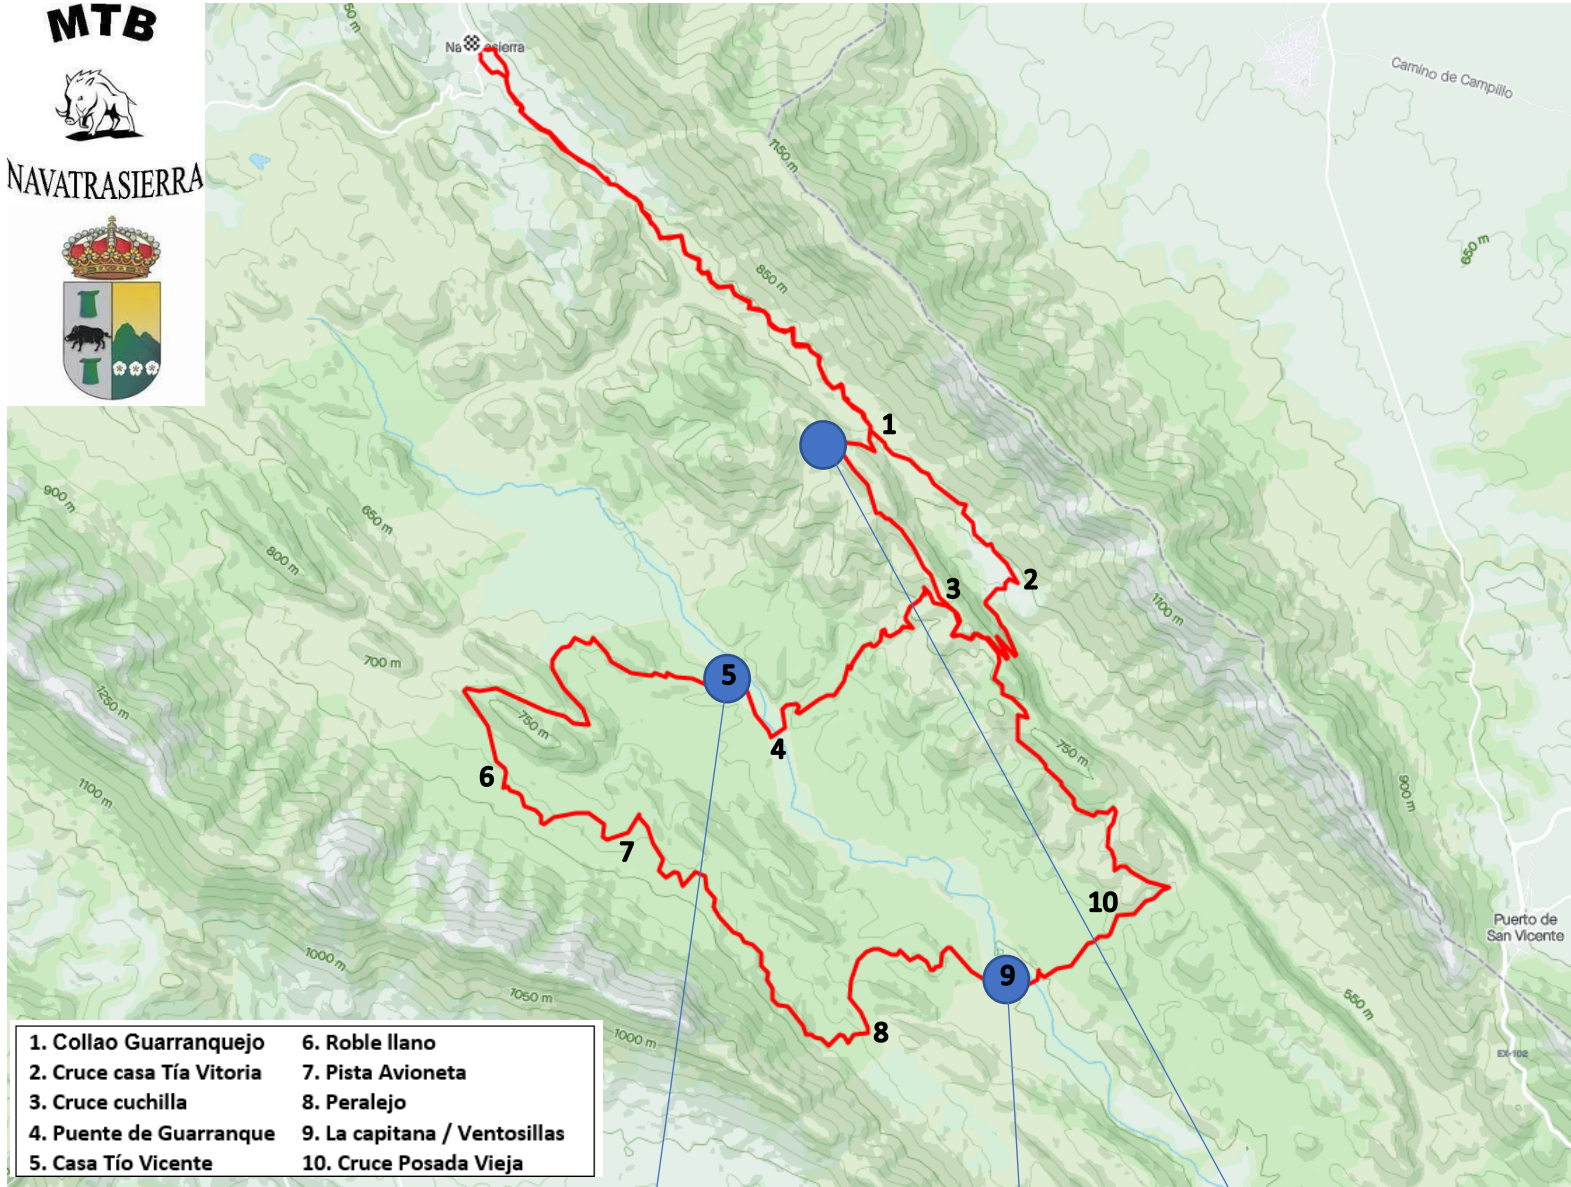

# V RUTA MTB NAVATRASIERRA – 19 JUNIO – RUTA LARGA – 49 KM

MTB

NAVATRASIERRA

- |                           |                              |
|---------------------------|------------------------------|
| 1. Collao Guarranquejo    | 6. Roble llano               |
| 2. Cruce casa Tía Vitoria | 7. Pista Avioneta            |
| 3. Cruce cuchilla         | 8. Peralejo                  |
| 4. Puente de Guarranque   | 9. La capitana / Ventosillas |
| 5. Casa Tío Vicente       | 10. Cruce Posada Vieja       |

## SEÑALIZACIÓN RUTA

CINTA AZUL RUTA LARGA 

CINTA BLANCA RUTA CORTA 

CINTA ROJA BAJADA PELIGROSA 

## COMIDA

MESÓN ALAMEDA TIQUE VERDE 

BAR EL CAZADOR TIQUE BLANCO 

POR FAVOR MANTENER  
MASCARILLA PUESTA SI NO ESTAS EN LA BICI