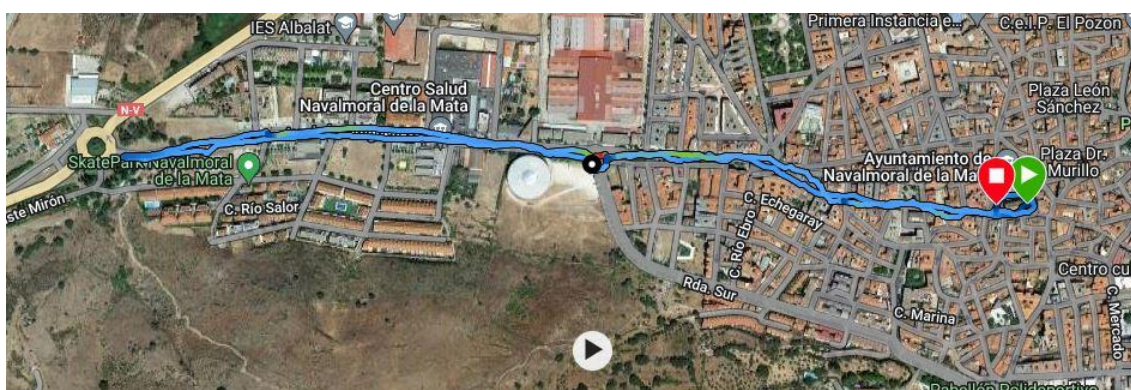

# RECORRIDOS “CARRERA POPULAR CONTRA LA DROGA”

## NAVALMORAL DE LA MATA 2022

El recorrido de las pruebas de 5 y 3 kilómetros tendrá su inicio en la Plaza de España (Ayuntamiento), dirigiéndose por la Calle Urbano González Serrano, Avda. de las Angustias hasta la rotonda de los Sauces, donde se efectuará giro hacia la Plaza de España, aquí los corredores de 3 kilómetros entrarán a meta y los de 5 kilómetros continuarán dando dos vueltas por la calle peatonal, entrando a meta en Plaza del Ayuntamiento.

El recorrido de la carrera por relevos de familias, será de dos vueltas a la calle peatonal, 1 vuelta por cada miembro de la unidad familiar.