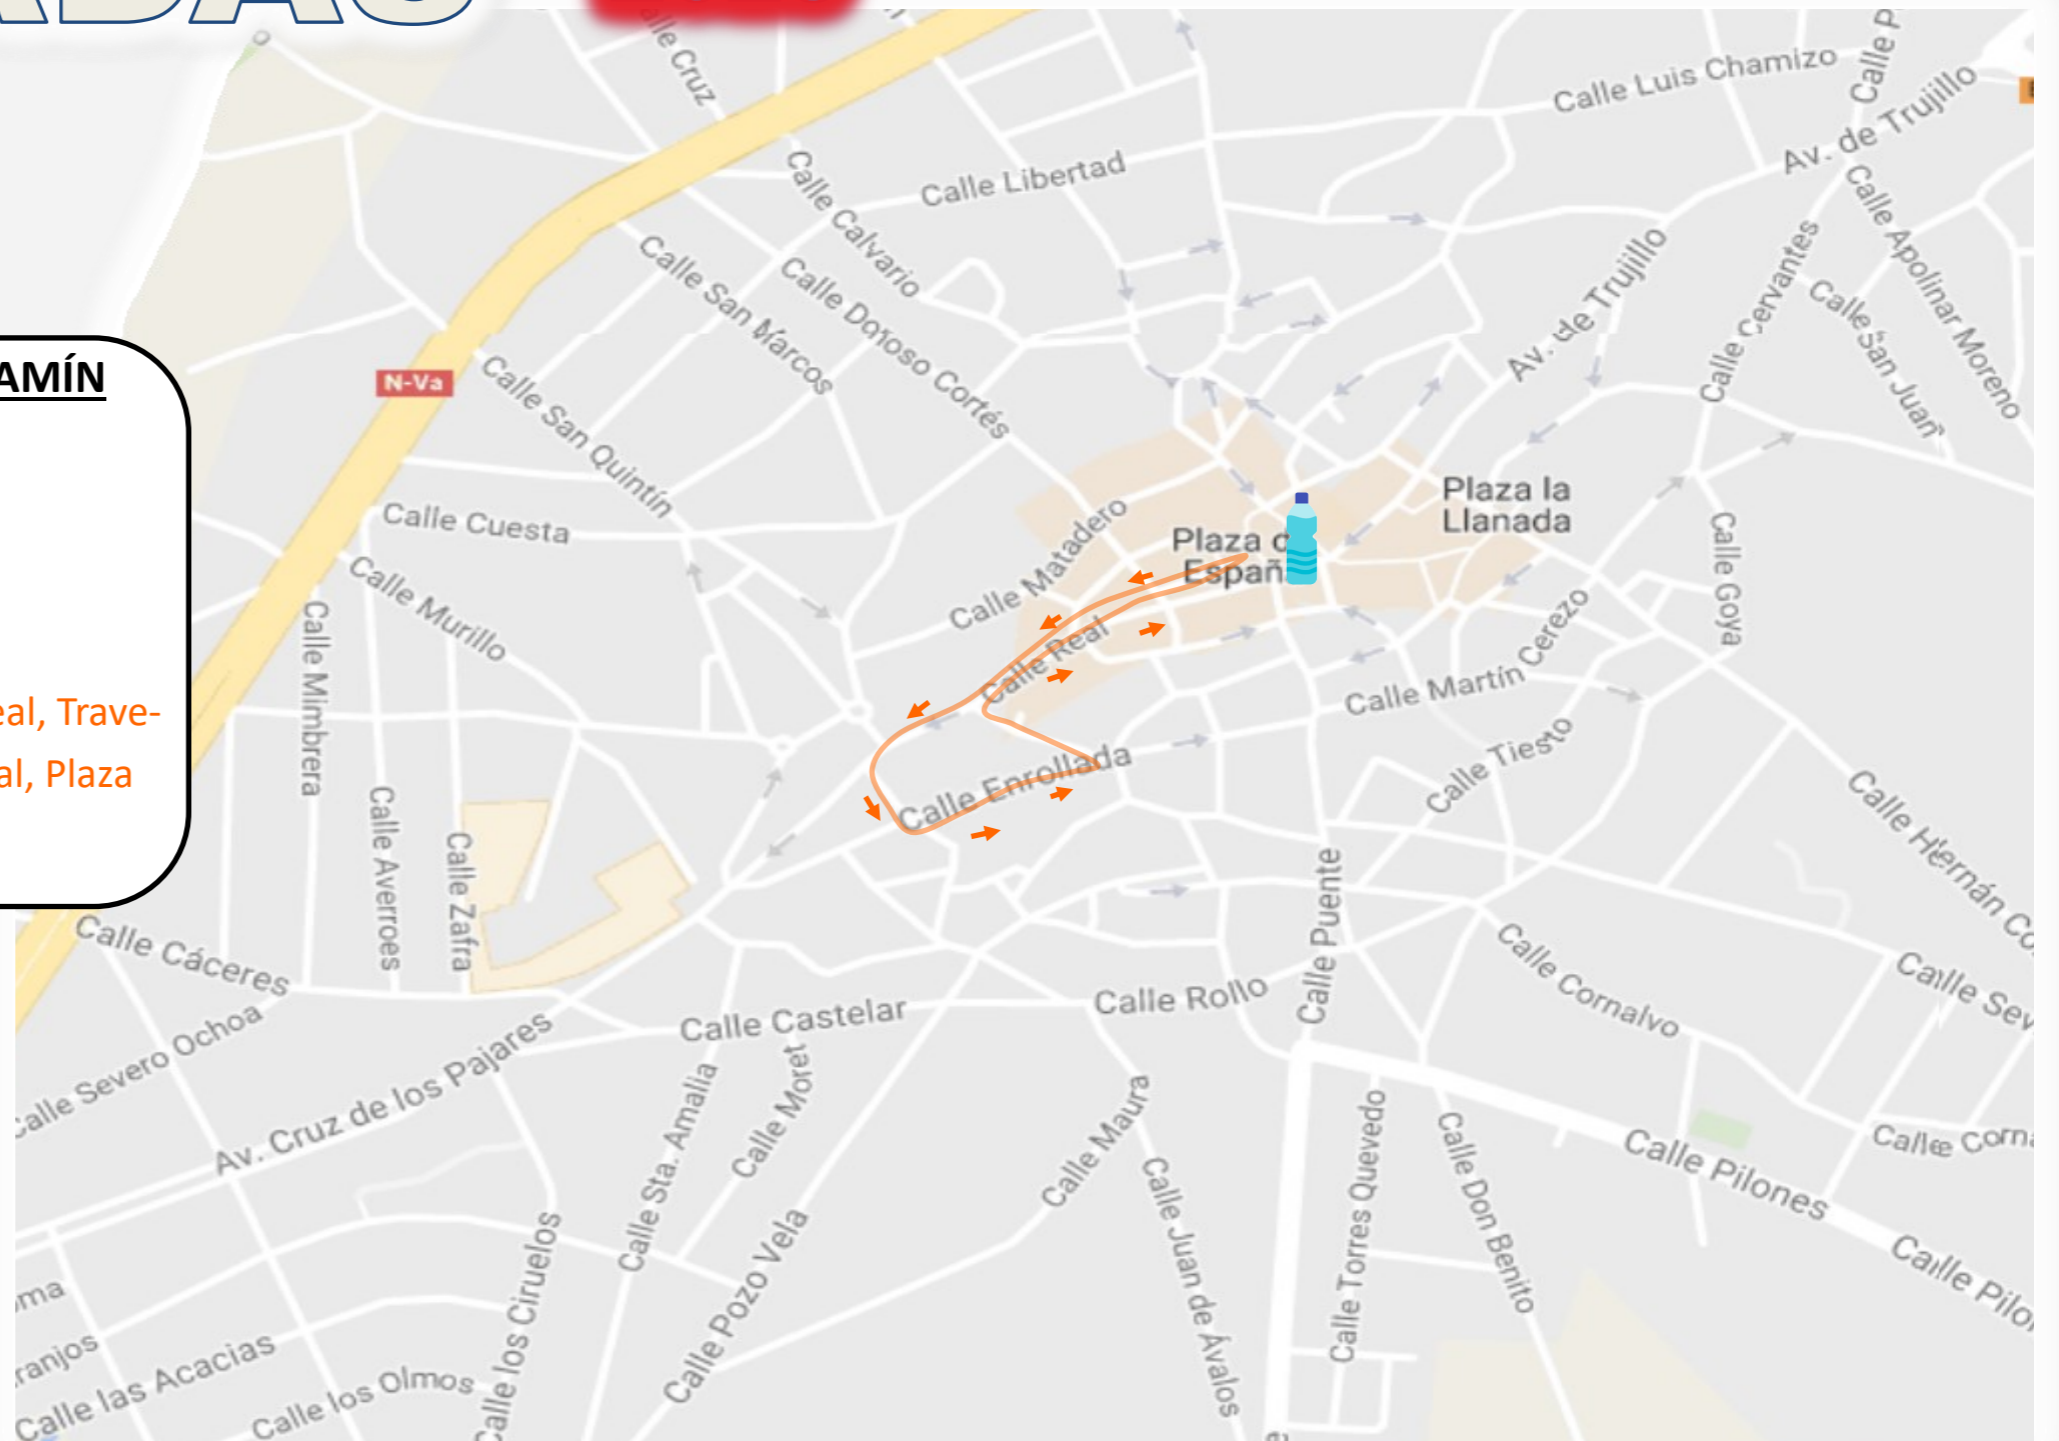

XLIV MINIMARATÓN

MIAJADAS

2023

CATEGORÍA PREBENJAMÍN Y CATEGORÍA BENJAMÍN

MASCULINA/FEMENINA. (750 M.)

BENJAMINES: NACID@S EN 2014 Y 2015

PREBENJAMINES: NACID@S EN 2016 Y 2017

CIRCUITO NARANJA (1 vuelta). Plaza España, Calle Real, Travesía Enrollada, Calle Enrollada, Calle Palacios, Calle Real, Plaza de España.

Ayuntamiento de Miajadas
Concejalía de Deportes

DIPUTACIÓN DE CÁCERES