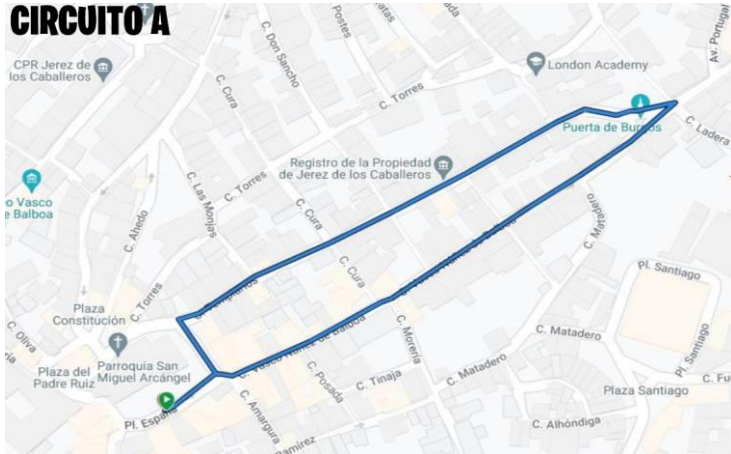

CIRCUITOS "XXV CARRERA POPULAR JEREZ DE LOS CABALLEROS 2024"

- CIRCUITO A (600 m.)
- CIRCUITO B (2.200 m.)
- CIRCUITO C (3.800 m.)

CIRCUITO A

CIRCUITO B

CIRCUITO C