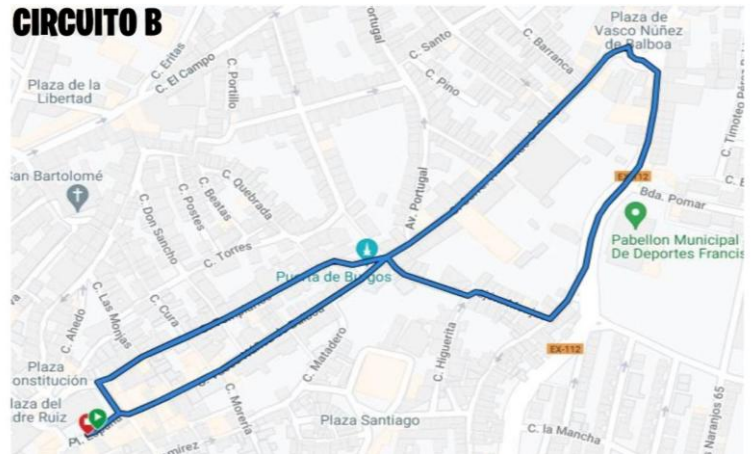

CIRCUITOS "XXV CARRERA POPULAR JEREZ DE LOS CABALLEROS 2024"

- CIRCUITO A (600 m.)
- CIRCUITO B (2.200 m.)
- CIRCUITO C (3.800 m.)

CIRCUITO A

CIRCUITO B

CIRCUITO C